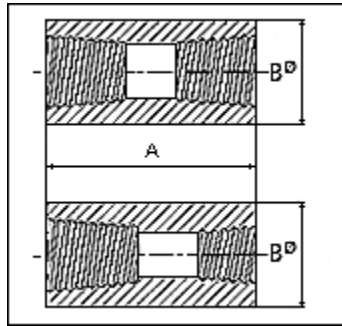

COPLES , Roscado / SW

ROSCADO THREADED												
NW	Pulg	1/4	3/8	1/2	3/4	1	1 1/4	1 1/2	2	2 1/2	3	4
3000 Lb	A/mm	35	38	47,5	51	60,5	66,5	79,5	85,5	92	108	120,5
	BØ/mm	19	22	29	35	44,5	57	63,5	76	92	108	140
	Peso~Kg%	4,5	5,9	12,7	19,1	38,6	68	99,3	137	207	308	544
6000 Lb	A/mm	35	38	47,5	51	60,5	66,5	79,5	85,5	92	108	120,5
	BØ/mm	25,5	32	38	44,5	57	63,5	76	92	108	127	159
	Peso~Kg%	6,3	18,1	31,2	40,8	85,2	105	181	340	419	610	1.030

COPLES , Roscado / SW

S. W. - ENCHUFE Y SOLDADURA										
NW	3000Lb					6000Lb				
	A	BØ	DØ	E	Peso	A	BØ	DØ	E	Peso
Pulg.	mm.	mm.	mm.	mm.	Kg%	mm.	mm.	mm.	mm.	Kg%
1/4	26,6	22	14	10	5	---	---	---	---	---
3/8	24,9	25,5	17,5	10	6,4	---	---	---	---	---
1/2	28,2	31,5	21,7	10	12,7	28,2	38	21,7	10	23,2
3/4	34,2	38	27,1	13	18,6	34,2	44,5	27,1	13	32
1	36,2	44,5	33,8	13	26,3	36,2	57	33,8	13	63,6
1 1/4	36,2	57	42,6	13	47,7	36,2	63,5	42,6	13	72,2
1 1/2	36,2	63,5	48,7	13	56,8	36,2	76	48,7	13	117,2
2	48,6	76	61,1	16	92,2	48,6	92	61,1	16	207,9
2 1/2	47,6	92	73,8	16	140	47,6	108	73,8	16	280
3	47,6	108	89,8	16	180	47,6	127	89,8	16	323
4	53,8	140	115,4	19,1	323	53,8	159	115,4	19,1	622