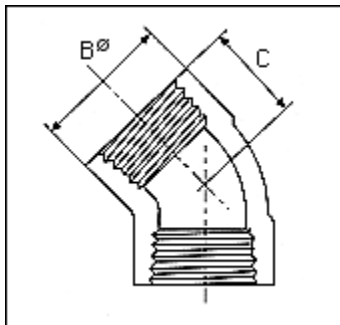

Codo 45° , Roscado / SW

ROSCADO (THREADED)									
NW	2000Lb			3000Lb			6000Lb		
	BØ	C	Peso~	BØ	C	Peso~	BØ	C	Peso~
Pulg.	mm.	mm.	Kg%	mm.	mm.	Kg%	mm.	mm.	Kg%
1/4	25,5	19	11,5	25,5	19	11,5	38	25,5	40,5
3/8	25,5	19	10,5	38	25,5	36,5	38	25,5	38,5
1/2	38	25,5	30	38	25,5	34	46	28,5	61
3/4	38	25,5	26,8	46	28,5	53,5	55,5	33,5	102
1	46	28,5	40,8	55,5	33,5	92	62	35	117,5
1 1/4	55,5	33,5	63,5	62	35	96,5	75,5	43	207
1 1/2	62	35	74,8	75,5	43	183,5	84	43,5	261
2	75,5	43	119,3	84	43,5	193	101,5	52,5	437
2 1/2	101,5	52,5	346	101,5	52,5	346	120,5	63,5	700
3	118	63,5	545	120,5	63,5	545	152,5	79,5	1.416
4	146	79,5	950	152,5	79,5	950	---	---	---

Codo 45° , Roscado / SW

S. W. - ENCHUFE Y SOLDADURA										
NW	3000Lb					6000Lb				
	BØ	C	DØ	G	Peso	BØ	C	DØ	G	Peso
Pulg.	mm.	mm.	mm.	mm.	Kg%	mm.	mm.	mm.	mm.	Kg%
1/4	25,5	19	14	9,5	9,5	---	---	---	---	---
3/8	25,5	19	17,5	11	9	---	---	---	---	---
1/2	38	25,5	21,7	11	26	38	25,5	21,7	12,5	31
3/4	38	25,5	27,1	12,5	25	46	28,5	27,1	14,5	52
1	46	28,5	33,8	14,5	38,1	55,5	33,5	33,8	16	92
1 1/4	55,5	33,5	42,6	16	60,8	62	35	42,6	14,5	102
1 1/2	62	35	48,7	16	70,8	75,5	43	48,7	17,5	191,5
2	75,5	43	61,1	17,5	113,5	84	43,5	61,1	15	228,5
2 1/2	101,5	52,5	73,8	24	336	101,5	52,5	73,8	20,5	404
3	118	63,5	89,8	32	470	118	63,5	89,8	28,5	580
4	146	79,5	115,4	38	900	146	79,5	115,4	38	1.065