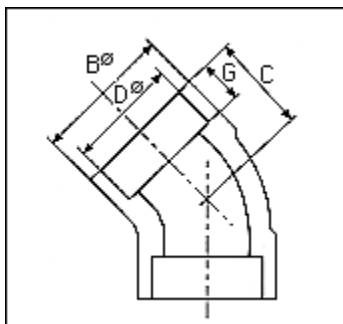

Codo 45° , Roscado / SW

ROSCADO (THREADED)									
NW	2000Lb			3000Lb			6000Lb		
	BØ	C	Peso~	BØ	C	Peso~	BØ	C	Peso~
Pulg.	mm.	mm.	Kg%	mm.	mm.	Kg%	mm.	mm.	Kg%
1/4	25,5	19	11,5	25,5	19	11,5	38	25,5	40,5
3/8	25,5	19	10,5	38	25,5	36,5	38	25,5	38,5
1/2	38	25,5	30	38	25,5	34	46	28,5	61
3/4	38	25,5	26,8	46	28,5	53,5	55,5	33,5	102
1	46	28,5	40,8	55,5	33,5	92	62	35	117,5
1 1/4	55,5	33,5	63,5	62	35	96,5	75,5	43	207
1 1/2	62	35	74,8	75,5	43	183,5	84	43,5	261
2	75,5	43	119,3	84	43,5	193	101,5	52,5	437
2 1/2	101,5	52,5	346	101,5	52,5	346	120,5	63,5	700
3	118	63,5	545	120,5	63,5	545	152,5	79,5	1.416
4	146	79,5	950	152,5	79,5	950	---	---	---

Codo 45° , Roscado / SW

S. W. - ENCHUFE Y SOLDADURA										
NW	3000Lb					6000Lb				
	BØ	C	DØ	G	Peso	BØ	C	DØ	G	Peso
Pulg.	mm.	mm.	mm.	mm.	Kg%	mm.	mm.	mm.	mm.	Kg%
1/4	25,5	19	14	9,5	9,5	---	---	---	---	---
3/8	25,5	19	17,5	11	9	---	---	---	---	---
1/2	38	25,5	21,7	11	26	38	25,5	21,7	12,5	31
3/4	38	25,5	27,1	12,5	25	46	28,5	27,1	14,5	52
1	46	28,5	33,8	14,5	38,1	55,5	33,5	33,8	16	92
1 1/4	55,5	33,5	42,6	16	60,8	62	35	42,6	14,5	102
1 1/2	62	35	48,7	16	70,8	75,5	43	48,7	17,5	191,5
2	75,5	43	61,1	17,5	113,5	84	43,5	61,1	15	228,5
2 1/2	101,5	52,5	73,8	24	336	101,5	52,5	73,8	20,5	404
3	118	63,5	89,8	32	470	118	63,5	89,8	28,5	580
4	146	79,5	115,4	38	900	146	79,5	115,4	38	1.065